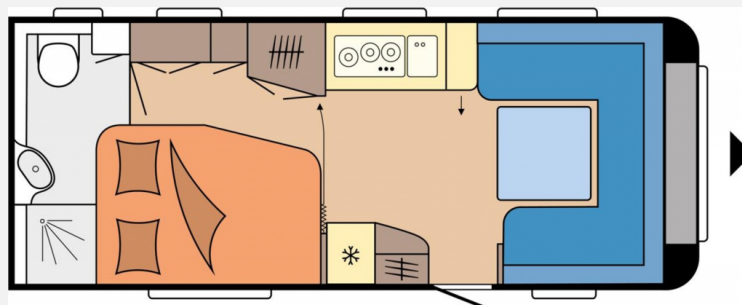

Exposé

Hobby Excellent 560 WFU Auflastung 2000kg; TV Halter

32.500,- €

MwSt. ausweisbar

Fahrzeug

Grundriss

Technische Daten

Modell-/Baujahr	2024
Anzahl der Achsen	1
Anzahl Schlafplätze	4
Gesamtlänge	757 cm
Gesamtbreite	250 cm
Höhe	264 cm
Umlaufmaß	1016 cm
Aufbaulänge	640 cm
Masse in fahrber. Zustand	1471 kg
techn. zul. Gesamtmasse	2000 kg
Zuladung	529 kg
Infrastruktur	WC
Liegeflächen	double_couch (198x138/115)
Heizung	Truma
Wasservorrat	45 l
Abwassertankvolumen	24 l
Steckdosen 230V	11
Farbe	weiß
	Doppel-/franz. Bett