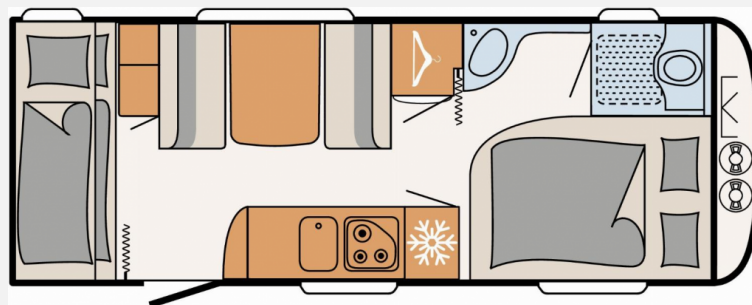

Exposé

Dethleffs Camper 530 FSK

25.500,- €

Fahrzeug

Grundriss

Technische Daten

Modell-/Baujahr	2021
Anzahl Schlafplätze	5
Gesamtlänge	788 cm
Gesamtbreite	230 cm
Höhe	246 cm
techn. zul. Gesamtmasse	1800 kg
Zuladung	350 kg
Infrastruktur	WC Küche
	Mittelsitzgruppe
	Doppel-/franz. Bett, Etagenbett

Beschreibung

Dethleffs Camper 530 FSK

Mover, inclusive Dorema Luftvorzelt, Heizung elektrisch oder Gas, City Wasseranschluss, Dusche, LED Beleuchtung

Ausstattung

- Frosterfach klein, Kühlschrank über 110 l
- elektr. Rangierhilfe
- Warmwassertherme