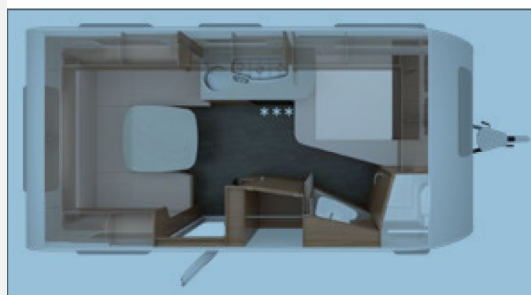

Exposé

Knaus Sport 450 FU

22.500,- €

Fahrzeug

Grundriss

Technische Daten

Modell-/Baujahr	2022
Anzahl Schlafplätze	4
Gesamtlänge	671 cm
Gesamtbreite	232 cm
Höhe	257 cm
techn. zul. Gesamtmasse	1500 kg
Zuladung	350 kg
Infrastruktur	WC Küche
	Rundsitzgruppe
	Doppelbett längs

Knaus 450 FU, Plus Packet, Mover Truma smart A, Auflastung 1.500 kg**Beschreibung/Ausstattung/ Daten**

- Knaus Sport 450 FU
- Gesamtlänge 671
- Breite 232
- Höhe 257
- Eigengewicht ca.1020 kg
- Masse in fahrbereiten Zustand 1090 kg
- Zul. Gesamtgewicht 1.500 kg
- Anzahl Schlafplätze 4
- Tempo 100 Zulassung

Serienausstattung:

- 3-Flammen Kocher
- Frischwassertank 45 L
- Kühlschrank 98 L mit Frostfach
- Serviceklappe Bug links
- Verdunkelungs- und Fliegenschutzrollos
- Vorzeltleuchte
- Truma Therme (Warmwasser)
- Truma Heizung VarioHeat mit Umluftanlage
- AKS (Antischlingerkupplung)
- Steckdosen 5
- Polster ActiveRock
- GFK Dach