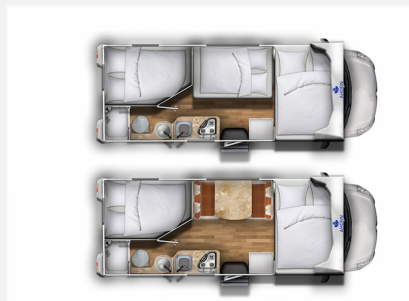

Kein Logo
vorhanden

Exposé

Ahorn Eco 660 Im Kundenauftrag

47.900,- €

MwSt. ausweisbar

Fahrzeug

Grundriss