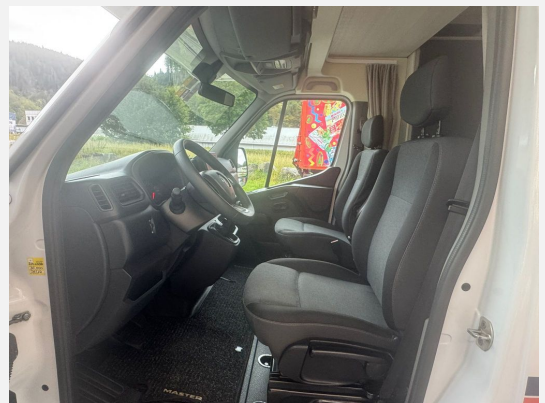

Kein Logo
vorhanden