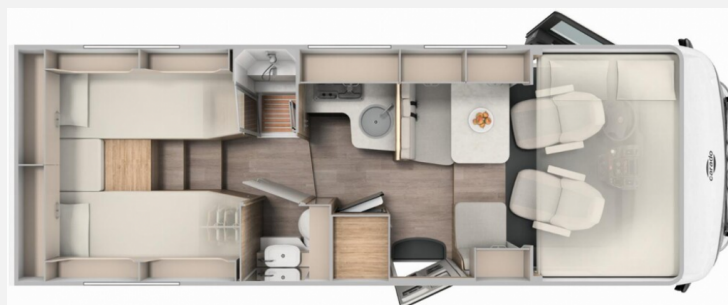

Exposé

Carado I 447

84.900,- €

MwSt. ausweisbar

Fahrzeug

Grundriss

Technische Daten

Modell-/Baujahr	2024
Leistung	132 KW / 180 PS
Schadstoffklasse/-norm	Euro 6d
Basisfahrzeug	Fiat Ducato
Motordetails	2.2 Multijet
Getriebe	Schaltgetriebe
Anzahl Schlafplätze	4
Gesamtlänge	740 cm
Gesamtbreite	232 cm
Aufbauart	Integriert
Masse in fahrber. Zustand	3176 kg
techn. zul. Gesamtmasse	4400 kg
Zuladung	1224 kg
Sitze mit Gurt	4
Radstand	404 cm
Anhängerlast (gebremst)	2000 kg
Kraftstoff	Diesel
Heizung	Heizung Combi 6 E
Polster	Weiß
Steckdosen 230V	5
	Einzelbett, Alkoven/Hubbett

Beschreibung

- pro+ Paket (Basic Paket, Style Paket, 16" Alufelgen, Großer Kühlschrank 156 l mit separatem Frosterfach 29 l, Abwassertank isoliert, Rahmenfenster, Markise 5 m, TV Paket (22" Flachbildschirm + Halter, Satantenne Flatsat Classic 65), Design Applikation Heck, 2. Außenstauraumklappe (Größe modellabhängig), Beklebung pro+)
- Fiat Ducato Maxi Chassis 4.400 kg - 2.2 Multijet - 132 kW / 180 PS Euro 6 - 6-Gang-Schaltgetriebe*
- Automatische Klimaanlage inkl. Handy Ladegerät (induktiv)
- Multifunktionslenkrad
- Dieseltank 90 l
- Volldigitales Kombiinstrument
- Fußbodenerwärmung elektrisch im begehbaren Bereich
- Bettenumbau Einzelbett zu Doppelbett
- Holzrost in der Dusche
- Zweite Aufbaubatterie 95 Ah
- Kabelvorbereitung für Solaranlage
- Heizung Combi 6 E (mit Elektroheizstab), digitales Bedienpanel
- *Sommeraktion Sonderrabatt EUR 4.000.- inklusive*