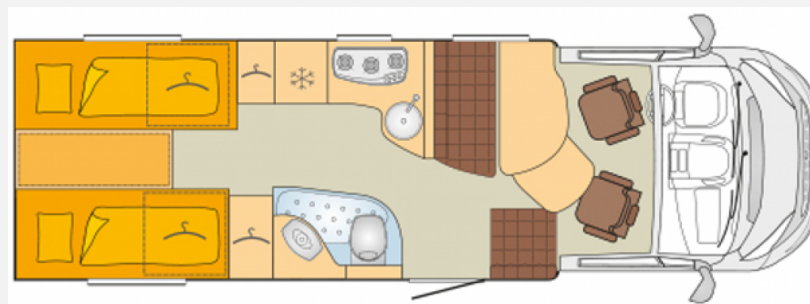

Exposé

Bürstner Nexxo T 729 Neue Polsterung/Markise/AHK

47.980,- €

Differenzbesteuerung gemäß §25a

Fahrzeug

Grundriss

Technische Daten

Erstzulassung	04/2013
Leistung	96 KW / 131 PS
km Stand	72950 km
Basisfahrzeug	FIAT Ducato
Getriebe	Schaltgetriebe
Anzahl Schlafplätze	2
Gesamtlänge	739 cm
Gesamtbreite	230 cm
Höhe	275 cm
Aufbauart	Teilintegriert
techn. zul. Gesamtmasse	3850 kg
Infrastruktur	Küche WC
Liegeflächen	Heck (203x80) Heck (195x80)
Sitze mit Gurt	4
Anhängerlast (gebremst)	1400 kg
Anhängerlast (ungebremst)	750 kg
Kraftstoff	Diesel
	Seitensitzgruppe
	Einzelbett