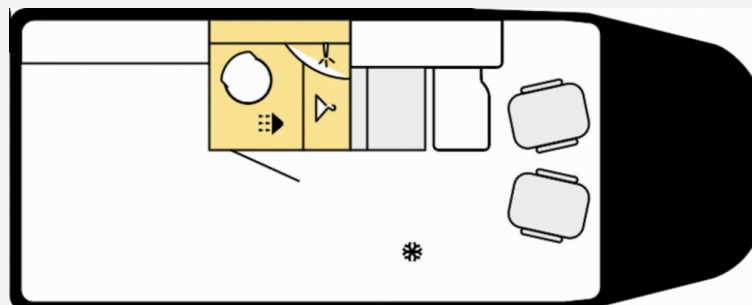

Exposé

Etrusco CV 600 BB

60.490,- €

MwSt. ausweisbar

Fahrzeug

Grundriss

Technische Daten

Modell-/Baujahr	2024
Leistung	103 KW / 140 PS
Umweltplakette	grün
Basisfahrzeug	Fiat Ducato
Getriebe	Schaltgetriebe
Anzahl Schlafplätze	4
Gesamtlänge	599 cm
Gesamtbreite	205 cm
Höhe	270 cm
Innenhöhe	190 cm
Aufbauart	Campervan
Masse in fahrber. Zustand	2880 kg
techn. zul. Gesamtmasse	3500 kg
Zuladung	620 kg
Sitze mit Gurt	4
Kraftstoff	Diesel
Heizung	Combi 6d
Kühlschrankvolumen	84 l
Gefriervolumen	6 l
Wasservorrat	100 l
Wasservorrat (ink Boiler)	90 l
Polster	Emilia
Steckdosen 230V	3
Steckdosen 12V	1
Steckdosen USB	1
	Etagenbett