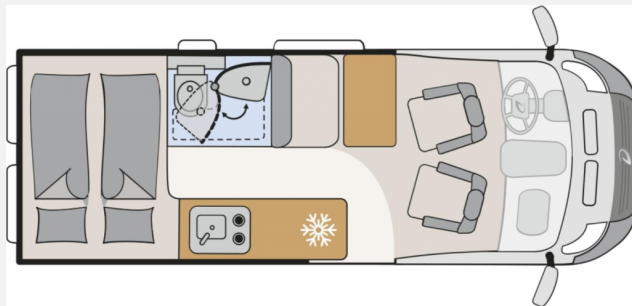

**Exposé**

**Dethleffs Globetrail Advantage 600 DS Fiat Messektion!**

**78.500,- €**

MwSt. ausweisbar

**Fahrzeug**

**Grundriss**

Technische Daten

<b>Modell-/Baujahr</b>	2025
<b>Anzahl der Achsen</b>	2
<b>Leistung</b>	103 KW / 140 PS
<b>Umweltplakette</b>	grün
<b>Schadstoffklasse/-norm</b>	Euro 6d
<b>Basisfahrzeug</b>	Fiat Ducato
<b>Motordetails</b>	Multijet 3
<b>Getriebe</b>	Automatik
<b>Anzahl Schlafplätze</b>	2
<b>Gesamtlänge</b>	599 cm
<b>Gesamtbreite</b>	205 cm
<b>Höhe</b>	265 cm
<b>Innenhöhe</b>	189 cm
<b>Aufbauart</b>	Campervan
<b>Masse in fahrber. Zustand</b>	3155 kg
<b>techn. zul. Gesamtmasse</b>	3499 kg
<b>Zuladung</b>	344 kg
<b>Infrastruktur</b>	WC
<b>Liegeflächen</b>	double_couch (197x157/140) double_couch_raising_roof (197x140)
<b>Sitze mit Gurt</b>	4
<b>Radstand</b>	404 cm
<b>Kraftstoff</b>	Diesel
<b>Heizung</b>	Truma Combi 6D
<b>Polster</b>	Camino
<b>Farbe</b>	schwarz
	Doppel-/franz. Bett, Aufstelldach (Doppelbett)