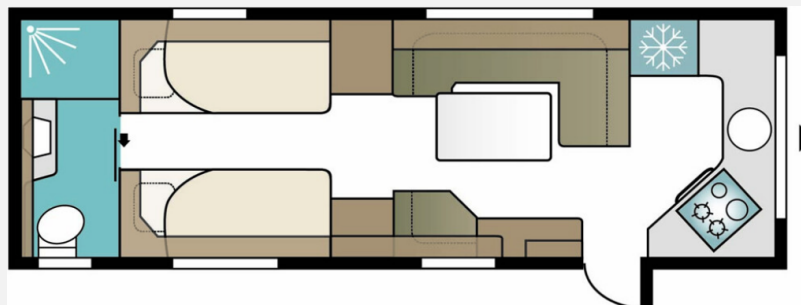

## Kabe Imperial 780 TDL FK KS E2

89.900,- €

MwSt. ausweisbar

Fahrzeug

Grundriss

Technische Daten

<b>Modell-/Baujahr</b>	2024
<b>Gesamtlänge</b>	940 cm
<b>Gesamtbreite</b>	250 cm
<b>Höhe</b>	278 cm
<b>Umlaufmaß</b>	1200 cm
<b>Aufbaulänge</b>	815 cm
<b>Masse in fahrber. Zustand</b>	2292 kg
<b>techn. zul. Gesamtmasse</b>	2800 kg
<b>Zuladung</b>	508 kg
<b>Heizung</b>	Alde Compact 3030
<b>Kühlschrankvolumen</b>	177.00 l
<b>Gefriervolumen</b>	35.00 l
<b>Wasservorrat</b>	40 l
<b>Abwassertankvolumen</b>	32 l
<b>Ladegerät</b>	25.00 A
<b>Batterie</b>	130.00 Ah
<b>Polster</b>	Baltimore, Leder
	Einzelbett

## Beschreibung

- Elektrische Trittstufe
- Ventilator im Badezimmer TDL+DXL
- Holzboden in der Dusche TDL, DXL
- Smart D Remote
- Externe Antenne für Router
- Alde AquaClear UV-C
- Pumpe für Duschabfluss
- Frischwassertank 70 Liter
- Citywasser-Anschluss
- Alde Flow
- Zul. Gesamtgewicht 2.800 kg