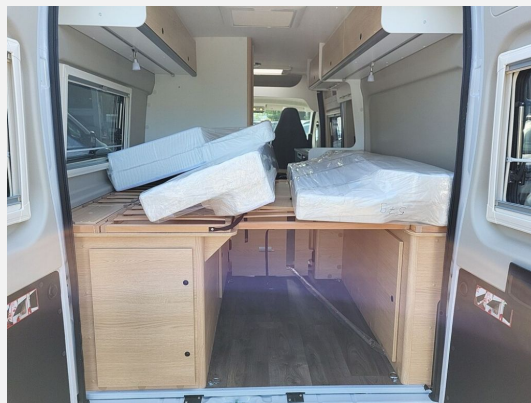

Verkäufer

Trend-Fahrzeuge.de GmbH
Herr Sebastian Klar
Max-Planck-Str. 9
54516 Wittlich

☎ 06571/ 14 89 9-0

FAX 06571/1489929

✉ s.klar@trendfahrzeuge.de