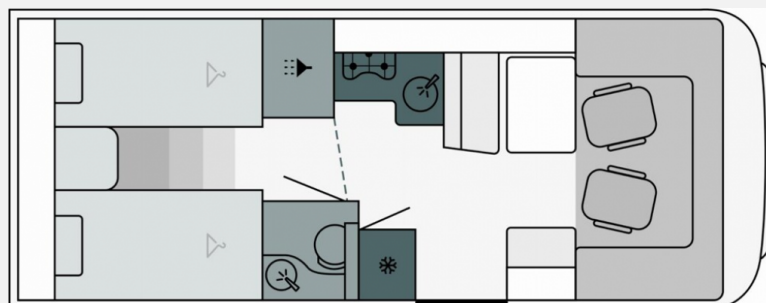

Exposé

Etrusco I 7400 SB

86.900,- €

MwSt. ausweisbar

Fahrzeug

Grundriss

Technische Daten

Modell-/Baujahr	2024
Leistung	103 KW / 140 PS
Schadstoffklasse/-norm	Euro 6d
Basisfahrzeug	Fiat Ducato
Getriebe	Automatik
Anzahl Schlafplätze	4
Gesamtlänge	740 cm
Gesamtbreite	232 cm
Höhe	295 cm
Aufbauart	Integriert
Masse in fahrber. Zustand	3135 kg
techn. zul. Gesamtmasse	3500 kg
Zuladung	365 kg
Sitze mit Gurt	4
Radstand	404 cm
Kraftstoff	Diesel
Polster	Emilia
Steckdosen 230V	4
Steckdosen 12V	1
	Einzelbett, Alkoven/Hubbett