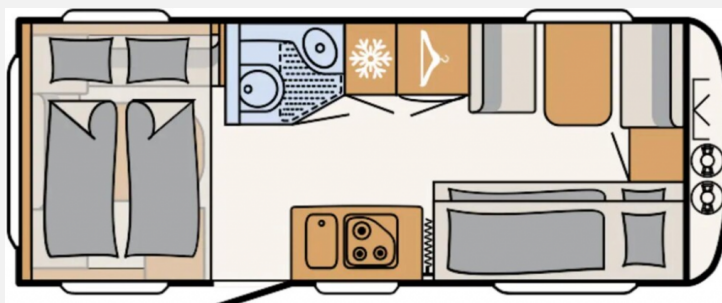

Exposé

Dethleffs c-go 525 KR up

33.058,- €

MwSt. ausweisbar

Fahrzeug

Grundriss

Technische Daten

Modell-/Baujahr	2024
Anzahl Schlafplätze	7
Gesamtlänge	756 cm
Gesamtbreite	230 cm
Höhe	271 cm
Umlaufmaß	1040 cm
Aufbaulänge	623 cm
Masse in fahrber. Zustand	1382 kg
techn. zul. Gesamtmasse	1800 kg
Zuladung	418 kg
Heizung	Truma S 5004
	Etagenbett, Alkoven/Hubbett

Beschreibung

- Touring-Paket (Warmwasserversorgung, Warmluftanlage, Fliegengittertüre, Dachhaube Heki II inkl. Baldachin beleuchtet)
 - Sicherheits-Paket (ATC Trailer Control, Sicherh.-Gasdruckregl. DuoControl mit Crash Sensor und Gasreglerbeheizung EisEx)
 - Duschausstattung inkl. Duscharmatur und -vorhang
 - Vorbereitung für Flachbildschirm (Antennenkabel und TV-Halter)
 - Einbau Klimaanlage vorbereitet
 - Indirekte Beleuchtung
 - Multifunktions-Außenanschluss 12V, 220V, TV und SAT
 - Auflastung 1.800 kg (inkl. Stahlrad 195 R14 C LI106)
 - Ausstellbares Toilettenraumfenster
 - Fahrradträger für 2 Räder
 - Stauraumklappe hinten links 749x297 mm
 - Stauraumklappe vorne rechts 1675x885 mm
 - Wohnraumeingangstüre mit Fenster, einteilig
- Irrtümer und Änderungen vorbehalten. Finanzierung auch ohne Anzahlung möglich.
- Irrtümer und Änderungen vorbehalten