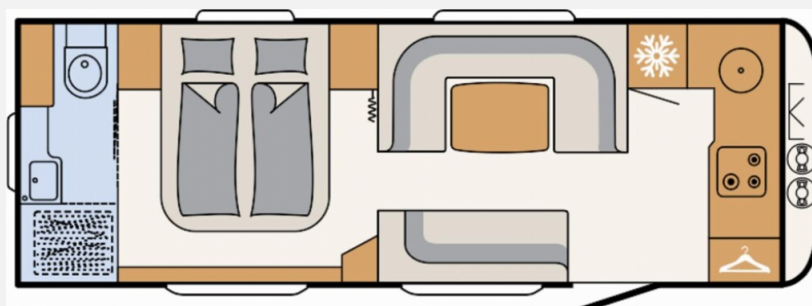

## Technische Daten

<b>Modell-/Baujahr</b>	2024
<b>Anzahl Schlafplätze</b>	3
<b>Gesamtlänge</b>	901 cm
<b>Gesamtbreite</b>	250 cm
<b>Höhe</b>	265 cm
<b>Umlaufmaß</b>	1163 cm
<b>Aufbaulänge</b>	765 cm
<b>Masse in fahrber. Zustand</b>	1979 kg
<b>techn. zul. Gesamtmasse</b>	2500 kg
<b>Zuladung</b>	521 kg
<b>Heizung</b>	Alde Heizung
	Doppel-/franz. Bett

## Beschreibung

- Dusch-Paket (Duschausstattung inkl. Duscharmatur und -vorhang, City-Wasseranschluss)
- Sicherheitspaket (ATC Trailer Control, Sicherh.-Gasdruckregl. DuoControl mit Crash Sensor und Gasreglerbeheizung EisEx, Rauchmelder)
- Winterkomfort-Paket Premium (Warmwasser-Fußbodenheizung (nur i. Verb. mit SA 205), Beheizter und isolierter 42 Liter Abwassertank, Abwasserleitungen isoliert und beheizt, Elektrik-Autark Ausstattung, Rahmenfenster (nicht möglich für Bug- und Heckfenster), XPS-Isolierung Bug, Heck und Seiten (abhängig von Fahrzeuggröße))
- Wohnwelt Amposta
- Auflastung 2.500 kg (inkl. Stahlrad 195/70 R14 C LI104)
- Bugfront mit hohem Aufsatz und Dachreling
- 17" Alufelgen im Dethleffs-Design (Tandemachser)
- Anrichte anstelle des Liegesofas (ggü. der Mittelsitzgruppe)
- TV-Lift
- Multifunktions-Außenanschluss 12V, 220V, TV und SAT