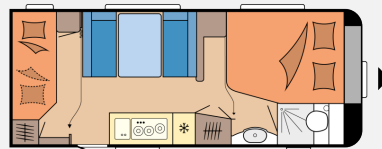

Exposé

Hobby Excellent Edition 560 KMFe

35.200,- €

MwSt. ausweisbar

Fahrzeug

Grundriss

Technische Daten

Modell-/Baujahr	2025
Anzahl der Achsen	1
Anzahl Schlafplätze	5
Gesamtlänge	752 cm
Gesamtbreite	250 cm
Höhe	264 cm
Innenhöhe	195 cm
Umlaufmaß	1012 cm
Aufbaulänge	635 cm
Masse in fahrber. Zustand	1487 kg
techn. zul. Gesamtmasse	2000 kg
Zuladung	513 kg
Liegeflächen	Bug (195 x 157 / 128) Etagenbett (70 x 184) Etagenbett (73 x 184) Mitte (197 x 113)
Heizung	Truma Combi 6
Kühlschrankvolumen	133 l
Wasservorrat	47 l
Abwassertankvolumen	23,5 l
	Mittelsitzgruppe
	Etagenbett, Doppel-/franz. Bett