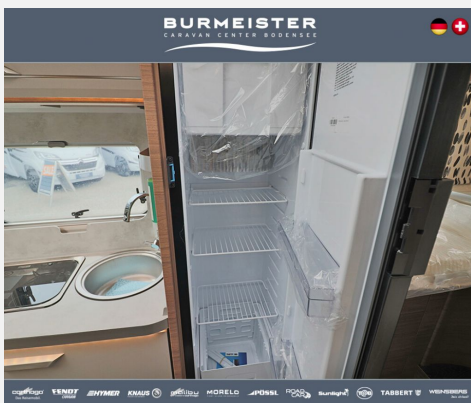

Exposé

Knaus Van TI VANSATION 650 MEG

68.890,- €

MwSt. ausweisbar

Fahrzeug

Grundriss

Technische Daten

Modell-/Baujahr	2024
Leistung	103 KW / 140 PS
Schadstoffklasse/-norm	Euro 6d
Basisfahrzeug	Fiat Ducato
Motordetails	2,2 Liter
Getriebe	Schaltgetriebe
Anzahl Schlafplätze	3
Gesamtlänge	696 cm
Gesamtbreite	220 cm
Höhe	287 cm
Aufbauart	Teilintegriert
Masse in fahrber. Zustand	2915 kg
techn. zul. Gesamtmasse	3500 kg
Zuladung	585 kg
Sitze mit Gurt	4
Radstand	380 cm
Anhängerlast (gebremst)	2000 kg
Kraftstoff	Diesel
Kühlschrankvolumen	142.00 l
Wasservorrat	95 l
Abwassertankvolumen	95 l
Batterie	80.00 Ah
Polster	Winter White Vansation
	Einzelbett

Beschreibung

- Antennenkomplettsystem Oyster 60 Premium, Twin
- All-in-One Navigationssystem
- Markise 405 x 250 cm, weiß
- Head-up Display
- 27" SMART TV-Gerät mit HD-Tuner
- Leichtmetallfelgen für Serienbereifung
- Front- und Seitenscheibenverdunklung
- Rückfahrkamera, inkl. Verkabelung
- Ausstellfenster Hutze, mit Insektenschutz und Verdunklung (Bug)
- Dachhaube (Hebe-Kipp) 70 x 50 cm klar, mit Beleuchtung, Insektenschutz und Verdunklung (Bug)
- Hochwertige Passform-Sitzbezüge für Fahrerhaussitze im KNAUS Wohnwelt-Design
- Bettenweiterung zur Liegewiese
- Einstiegstufe elektrisch
- Ausstellfenster 70 x 40 cm (Heck links)
- Rahmenfenster SEITZ S7
- Aufbauart: KNAUS PREMIUM
- Fahrzeug erhält eine Tageszulassung

Ausstattung

- Servolenkung, Tempomat, Rußpartikelfilter
- Markise
- Navigationssystem, Rückfahrkamera, TV
- Radio, Sat-Antenne, WC

Bilder

Markenwelten entdecken bei Burmeister
Vielfalt für Ihren individuellen Caravan-Traum. Sprechen Sie uns an.