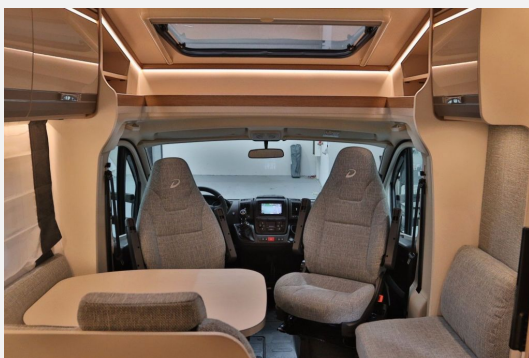

Ausstattung

- ABS, Zentralverriegelung, Servolenkung, Tempomat
- Markise, Heckgarage
- Klimaautomatik, Gasheizung
- SAT-Anlage

Bilder