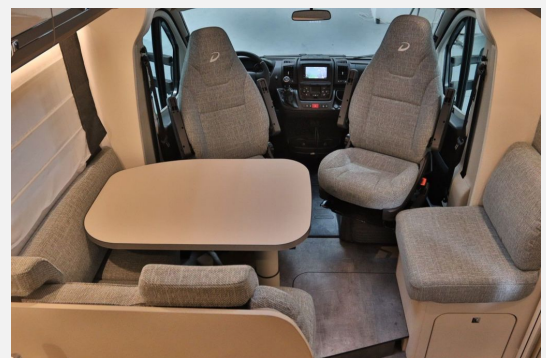

Ausstattung

- ABS, Zentralverriegelung, Servolenkung, Tempomat
- Markise, Heckgarage
- Klimaautomatik, Gasheizung
- SAT-Anlage

Bilder