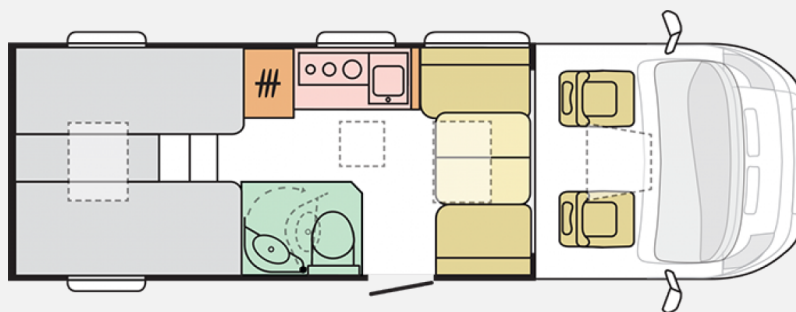

Grundriss

Technische Daten

Modell-/Baujahr	2025, 2025
verfügbar ab	10/2024
Anzahl der Achsen	2
Leistung	103 KW / 140 PS
Schadstoffklasse/-norm	Euro 6d-final
Basisfahrzeug	FIAT Ducato
Motordetails	2,2 L / 140 PS / 3500 Light
Getriebe	Automatik
Antriebsart	Frontantrieb
Anzahl Schlafplätze	4
Gesamtlänge	699 cm
Gesamtbreite	212 cm
Höhe	275 cm
Innenhöhe	198 cm
Aufbauart	Teilintegriert
Masse in fahrber. Zustand	2963 kg
techn. zul. Gesamtmasse	3500 kg
Infrastruktur	Küche WC
Liegeflächen	Heck (195x75- 65) Heck (157x42) Heck (193x82) Mitte (190x90- 80)
Sitze mit Gurt	4
Kraftstoff	Diesel
Heizung	Truma Combi 6E
Kühlschranksvolumen	149 l
Wasservorrat	140 l
Abwassertankvolumen	85 l
Batterie	100 Ah
Polster	Mystic Moss
Führerscheinklasse	B
Farbe	weiß
	Face-to-Face Sitzgruppe
	Doppelbett längs