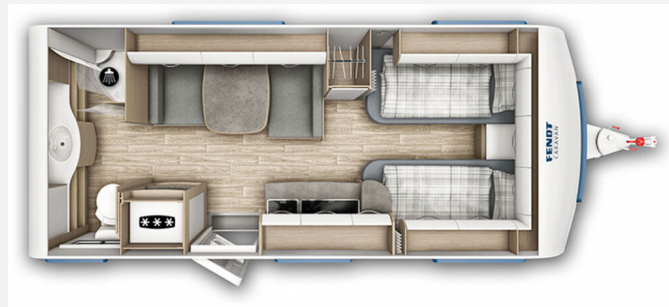

## Technische Daten

<b>Modell-/Baujahr</b>	2024
<b>Anzahl Schlafplätze</b>	3
<b>Gesamtlänge</b>	751 cm
<b>Gesamtbreite</b>	232 cm
<b>Höhe</b>	266 cm
<b>Umlaufmaß</b>	1017 cm
<b>Aufbaulänge</b>	637 cm
<b>Masse in fahrber. Zustand</b>	1493 kg
<b>techn. zul. Gesamtmasse</b>	2000 kg
<b>Zuladung</b>	507 kg
<b>Heizung</b>	Truma Combi 4
<b>Polster</b>	Almeria
	Einzelbett

## Ausstattung

- Pakete (Autark-Paket)
- Antischlingerkupplung
- Lithium-Batterie, Separate Dusche, WC, Bettverbreiterung, Gas-Anschluss