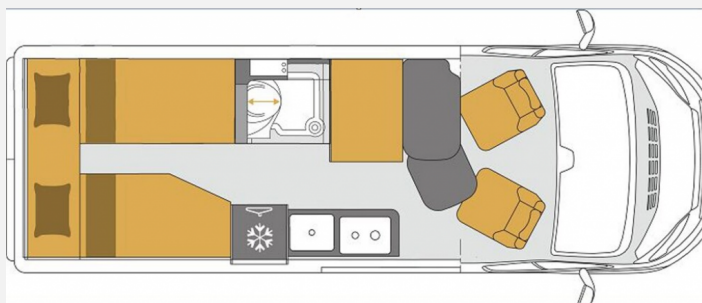

Exposé

Mooveo Van 63EB

54.990,- €

Differenzbesteuerung gemäß §25a

Fahrzeug

Grundriss

Technische Daten

Modell-/Baujahr	2021
Leistung	103 KW / 140 PS
km Stand	10421 km
Schadstoffklasse/-norm	Euro 6d-Temp
Basisfahrzeug	Citroen Jumper
Motordetails	2,0 l Blue HDI
Getriebe	Schaltgetriebe
Anzahl Schlafplätze	2
Gesamtlänge	636 cm
Gesamtbreite	205 cm
Höhe	260 cm
Aufbauart	Campervan
Masse in fahrber. Zustand	3082 kg
techn. zul. Gesamtmasse	3500 kg
Zuladung	418 kg
Sitze mit Gurt	4
Kraftstoff	Diesel
Kühlschrankvolumen	90.00 l
Wasservorrat	110 l
Abwassertankvolumen	80 l
Polster	beige
	TÜV neu
	Einzelbett