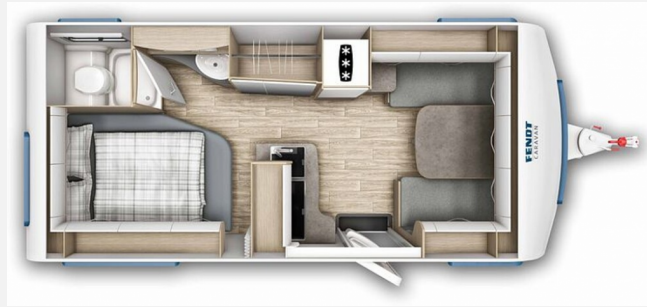

Exposé

Fendt Bianco Activ 495 SFE

32.263,- €

MwSt. ausweisbar

Fahrzeug

Grundriss

Technische Daten

Modell-/Baujahr	2025
Anzahl Schlafplätze	2
Gesamtlänge	722 cm
Gesamtbreite	232 cm
Höhe	266 cm
Umlaufmaß	982 cm
Aufbaulänge	607 cm
Masse in fahrber. Zustand	1402 kg
techn. zul. Gesamtmasse	2000 kg
Zuladung	598 kg
Heizung	Combi
Polster	Pula
	Doppel-/franz. Bett

Beschreibung

- Fliegenschutztüre
- Gewichtserhöhung 2.000 kg AAA (Fahrwerk, Bereifung, Alufelgen)
- Deko-Paket I (Deko-Paket I (2 Filzkörbchen, 2 Kissen, Tischset 2?teilig))
- Spannbetttuch Einzel- /franz.Betten