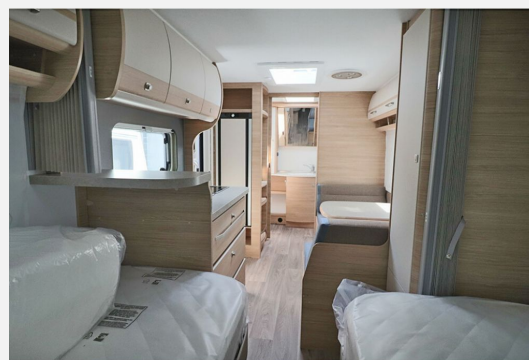

Exposé

Fendt Bianco Activ 515 SGD

30.890,- €

MwSt. ausweisbar

Fahrzeug

Grundriss

Technische Daten

Modell-/Baujahr	2024
Anzahl Schlafplätze	3
Gesamtlänge	751 cm
Gesamtbreite	232 cm
Höhe	266 cm
Umlaufmaß	1017 cm
Aufbaulänge	637 cm
Masse in fahrber. Zustand	1468 kg
techn. zul. Gesamtmasse	2000 kg
Zuladung	532 kg
Polster	Manerba
	Einzelbett

Beschreibung

- Fliegenschutztüre
- Fußbodentemperierung elektrisch (temp. Bereich modellabhängig)
- Gewichtserhöhung 2.000 kg AAA (Fahrwerk, Bereifung, Alufelgen)
- Stabilformstützen verzinkt mit Big?Foot (AL-KO)
- Einzelbettauszug mit Liegepolster
- Safety-Paket

Ausstattung

- Antischlingerkupplung
- WC

Bilder

Markenwelten entdecken bei Burmeister
Vielfalt für Ihren individuellen Caravan-Traum. Sprechen Sie uns an.

 Das Rotomobil			
			
			

BURMEISTER
CARAVAN CENTER BODENSEE