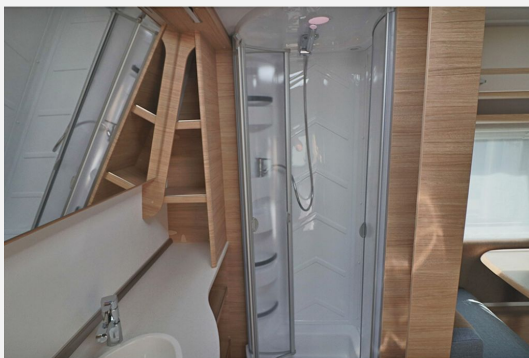

Exposé

Fendt Bianco Activ 515 SGD

30.890,- €

MwSt. ausweisbar

Fahrzeug

Grundriss

Technische Daten

Modell-/Baujahr	2024
Anzahl Schlafplätze	3
Gesamtlänge	751 cm
Gesamtbreite	232 cm
Höhe	266 cm
Umlaufmaß	1017 cm
Aufbaulänge	637 cm
Masse in fahrber. Zustand	1468 kg
techn. zul. Gesamtmasse	2000 kg
Zuladung	532 kg
Polster	Manerba
	Einzelbett

Beschreibung

- Fliegenschutztüre
- Fußbodentemperierung elektrisch (temp. Bereich modellabhängig)
- Gewichtserhöhung 2.000 kg AAA (Fahrwerk, Bereifung, Alufelgen)
- Stabilformstützen verzinkt mit Big?Foot (AL-KO)
- Einzelbettauszug mit Liegepolster
- Safety-Paket

Ausstattung

- Antischlingerkupplung
- WC

Bilder

Markenwelten entdecken bei Burmeister
Vielfalt für Ihren individuellen Caravan-Traum. Sprechen Sie uns an.

 Das Rotomobil			
			
			

BURMEISTER
CARAVAN CENTER BODENSEE