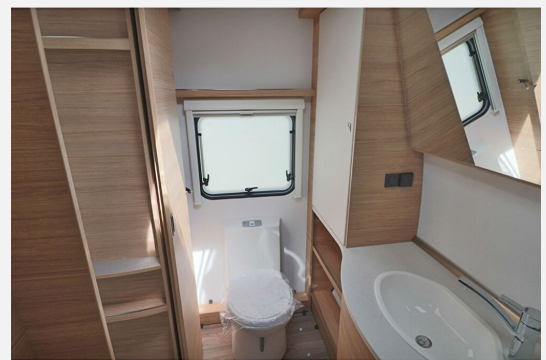

Markenwelten entdecken bei Burmeister
Vielfalt für Ihren individuellen Caravan-Traum. Sprechen Sie uns an.

 Das Rotomobil			

BURMEISTER
CARAVAN CENTER BODENSEE

www.caravan-center.de