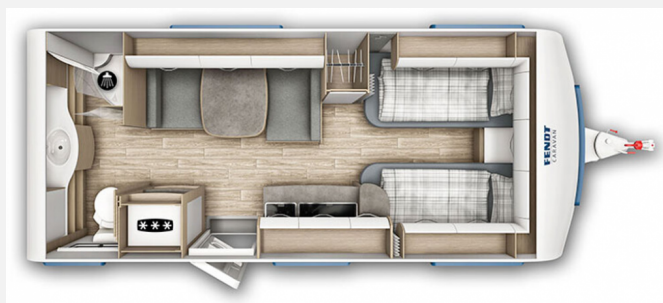

Exposé

Fendt Bianco Activ 515 SGD

30.890,- €

MwSt. ausweisbar

Fahrzeug

Grundriss

Technische Daten

Modell-/Baujahr	2024
Anzahl Schlafplätze	3
Gesamtlänge	751 cm
Gesamtbreite	232 cm
Höhe	266 cm
Umlaufmaß	1017 cm
Aufbaulänge	637 cm
Masse in fahrber. Zustand	1468 kg
techn. zul. Gesamtmasse	2000 kg
Zuladung	532 kg
Polster	Manerba
	Einzelbett

Beschreibung

- Fliegenschutztüre
- Fußbodentemperierung elektrisch (temp. Bereich modellabhängig)
- Gewichtserhöhung 2.000 kg AAA (Fahrwerk, Bereifung, Alufelgen)
- Stabilformstützen verzinkt mit Big?Foot (AL-KO)
- Einzelbettauszug mit Liegepolster
- Safety-Paket