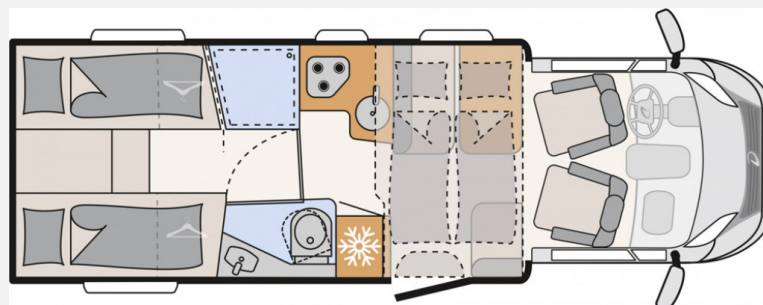

Exposé

Dethleffs Trend T 7057 EB

69.595,- €

MwSt. ausweisbar

Fahrzeug

Grundriss

Technische Daten

Modell-/Baujahr	2022
Leistung	103 KW / 140 PS
km Stand	9990 km
Schadstoffklasse/-norm	Euro 6d
Basisfahrzeug	Fiat Ducato
Motordetails	140 MultiJet
Getriebe	Schaltgetriebe
Anzahl Schlafplätze	2
Gesamtlänge	741 cm
Gesamtbreite	233 cm
Höhe	294 cm
Aufbauart	Teilintegriert
Masse in fahrber. Zustand	2999 kg
techn. zul. Gesamtmasse	3499 kg
Zuladung	500 kg
Sitze mit Gurt	4
Radstand	404 cm
Anhängerlast (gebremst)	2000 kg
Anhängerlast (ungebremst)	750 kg
Kraftstoff	Diesel
Heizung	Combi 6
Polster	Grosso
Steckdosen 230V	8
Steckdosen 12V	1
	Einzelbett, Alkoven/Hubbett