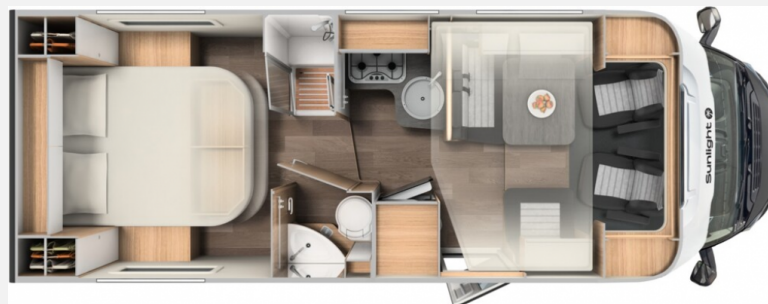

Exposé

Sunlight T 69L Adventure Edition

64.495,- €

MwSt. ausweisbar

Fahrzeug

Grundriss

Technische Daten

Modell-/Baujahr	2023
Leistung	103 KW / 140 PS
km Stand	9990 km
Basisfahrzeug	Fiat Ducato
Motordetails	2.2 Multijet
Getriebe	Schaltgetriebe
Anzahl Schlafplätze	2
Gesamtlänge	740 cm
Gesamtbreite	232 cm
Höhe	306 cm
Aufbauart	Teilintegriert
Masse in fahrber. Zustand	3071 kg
techn. zul. Gesamtmasse	3500 kg
Zuladung	429 kg
Sitze mit Gurt	4
Radstand	404 cm
Anhängerlast (gebremst)	2000 kg
Anhängerlast (ungebremst)	750 kg
Kraftstoff	Diesel
Heizung	Truma Combi 6
Kühlschrankvolumen	156.00 l
Gefriervolumen	29.00 l
Wasservorrat	122 l
Wasservorrat (ink Boiler)	20 l
Abwassertankvolumen	92 l
Polster	Adventure Edition
Steckdosen 230V	5
Steckdosen 12V	1
	Doppel-/franz. Bett