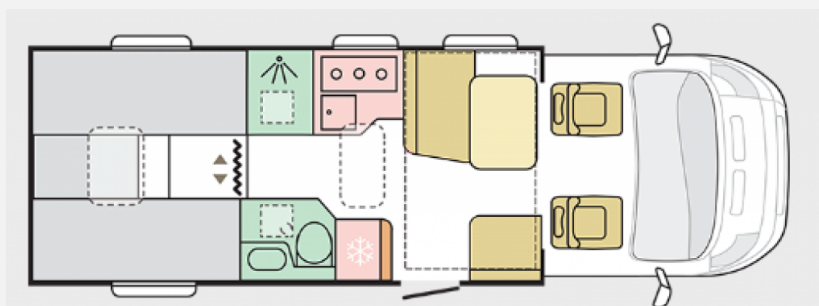

Mail: verkauf.liezen@gebetsroither.com

Telefon: 0043 3612 26 300 202

www.wohnmobilezumkaufen.com

i Love
CAMPING

Grundriss

Technische Daten

Modell-/Baujahr	2025, 2024
Anzahl der Achsen	2
Leistung	103 KW / 140 PS
Basisfahrzeug	FIAT Ducato
Motordetails	MultiJet3 2,2 140HP (103kW) 35L MAN.
Getriebe	Schaltgetriebe
Antriebsart	Frontantrieb
Anzahl Schlafplätze	5
Gesamtlänge	730 cm
Gesamtbreite	230 cm
Höhe	291 cm
Innenhöhe	198 cm
Aufbauart	Teilintegriert
Masse in fahrber. Zustand	3134 kg
techn. zul. Gesamtmasse	3500 kg
Infrastruktur	Küche WC
Liegeflächen	Hubbett (200x125) Heck (202x80;180x58;196x)
Sitze mit Gurt	4
Kraftstoff	Diesel
Heizung	Truma Combi 6E
Kühlschrankvolumen	142 l
Wasservorrat	115 l
Abwassertankvolumen	85 l
Batterie	100 Ah
Polster	Arno
Führerscheinklasse	B
Farbe	weiß
	Seitensitzgruppe
	Hubbett, Doppelbett längs