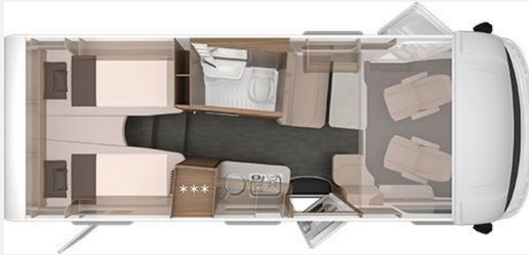

Bilder

Verkäufer

Burmeister Caravan-Center Bodensee GmbH
Verkaufsteam
Holderweg 2
78351 Bodman-Ludwigshafen

☎ 07773 93290901

☎ 07773 5907

✉ fahrzeuganfragen@caravan-center.de