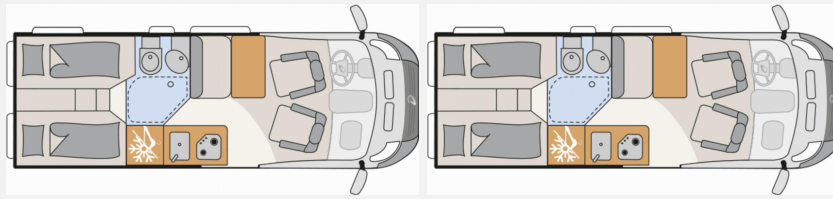

Exposé

Dethleffs Globetrail Advantage 640 ER

68.990,- €

MwSt. ausweisbar

Fahrzeug

Grundriss

Technische Daten

Modell-/Baujahr	2024
Leistung	103 KW / 140 PS
Schadstoffklasse/-norm	Euro 6d
Basisfahrzeug	Fiat Ducato
Motordetails	Multijet 3
Getriebe	Automatik
Anzahl Schlafplätze	3
Gesamtlänge	636 cm
Gesamtbreite	205 cm
Höhe	265 cm
Aufbauart	Campervan
Masse in fahrber. Zustand	3070 kg
techn. zul. Gesamtmasse	3499 kg
Zuladung	429 kg
Sitze mit Gurt	4
Radstand	404 cm
Kraftstoff	Diesel
Heizung	Truma Combi 4
Kühlschrankvolumen	84.00 l
Gefriervolumen	6.00 l
Wasservorrat	100 l
Wasservorrat (ink Boiler)	10 l
Abwassertankvolumen	90 l
Polster	Scandi
	Einzelbett