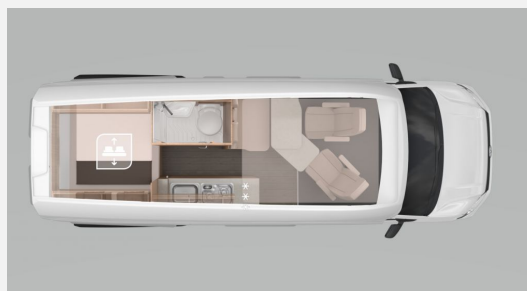

BLACK DEALS

Kastenwagen ab 49.000 €

Mehr unter [schaffer-mobil.de](https://www.schaffer-mobil.de)

Sparen Sie jetzt mit unserem Black Deal und verwirklichen Sie sich den Traum vom eigenen Wohnmobil oder Wohnwagen! Entdecken Sie unterschiedliche Finanzierungsangebote, erhalten Sie die Planung auf vier Rädern und starten Sie Ihr Abenteuer. Die Aktion gilt bis zum 30. November 2024.