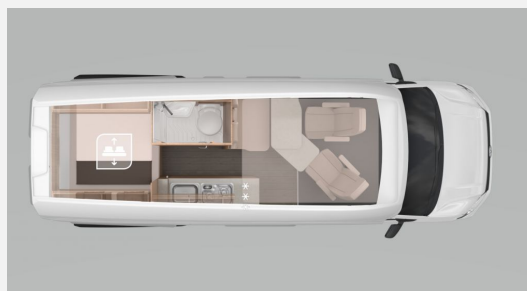

BLACK DEALS

Kastenwagen ab **49.000 €**

Mehr unter [schaffer-mobil.de](https://www.schaffer-mobil.de)

Sparen Sie jetzt mit unseren Black Deals und verwirklichen Sie sich den Traum vom eigenen Wohnmobil oder Wohnwagen! Entdecken Sie unschlagbare Finanzierungsangebote, erleben Sie die Freiheit auf vier Rädern und starten Sie Ihr Abenteuer. Die Aktion gilt bis zum 30. November 2024.