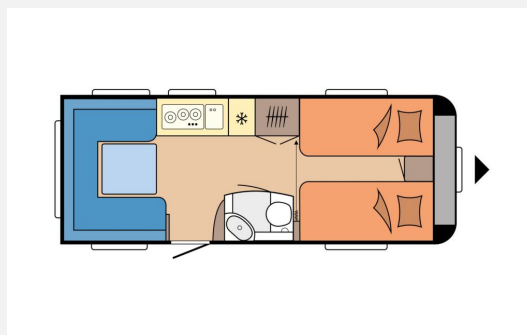

Beschreibung

Modelljahr: 2024 **Grundriss:** Einzelbetten

Umlaufmaß (cm): 988

Bezüge: Santo

SONDERAUSSTATTUNG

- Auflastung 1.800 kg mit technischer Änderung für Einachser
- Vorbereitung Dachklimaanlage
- Fußbodenerwärmung bis Typ 540
- Autarkpaket inkl. Laderegler mit Booster, Batterie (AGM, 95Ah), Batteriesensor und Batteriekasten
- Bettverbreiterung für Einzelbetten inkl. Polster
- Zulassungsdokumente
- Übergabeinspektion (Fracht&Übergabeinspektion)

Es handelt sich um Beispielbilder des Herstellers, die genaue Ausstattung entnehmen Sie bitte der Ausstattungsliste.

Irrtümer, Änderungen und Zwischenverkauf vorbehalten. GERN NEHMEN WIR IHR GEBRAUCHTES REISEMOBIL, CARAVAN, PKW oder MOTORRAD GEGEN BAR IN ZAHLUNG.

Ausstattung

Irrtümer, Änderungen und Zwischenverkauf vorbehalten. GERN NEHMEN WIR IHR GEBRAUCHTES REISEMOBIL, CARAVAN, PKW oder MOTORRAD GEGEN BAR IN ZAHLUNG.

Bilder