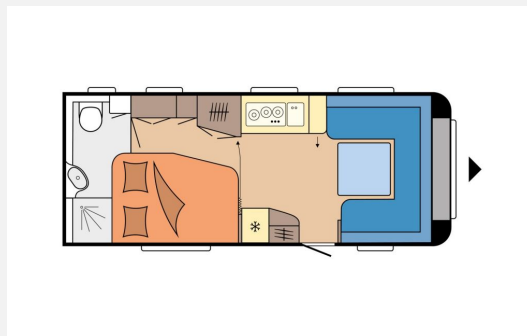

Beschreibung

Modelljahr: 2024 **Grundriss:** Franz. Bett

Umlaufmaß (cm): 1016

Bezüge: Nora

SONDERAUSSTATTUNG

- Auflastung 2.000 kg mit technischer Änderung für Einachser, inkl. Leichtmetallfelgen Silber
- Autarkpaket inkl. Laderegler mit Booster, Batterie (AGM, 95Ah), Batteriesensor und Batteriekasten
- Vorbereitung Dachklimaanlage
- City-Wasseranschluss
- Verdunkelungsrollo inkl. Insektenschutz für Waschraum
- Zulassungsdokumente
- Übergabeinspektion (Fracht&Übergabeinspektion)

Es handelt sich um Beispielbilder des Herstellers, die genaue Ausstattung entnehmen Sie bitte der Ausstattungsliste.

Irrtümer, Änderungen und Zwischenverkauf vorbehalten. GERN NEHMEN WIR IHR GEBRAUCHTES REISEMOBIL, CARAVAN, PKW oder MOTORRAD GEGEN BAR IN ZAHLUNG.

Ausstattung

Irrtümer, Änderungen und Zwischenverkauf vorbehalten. GERN NEHMEN WIR IHR GEBRAUCHTES REISEMOBIL, CARAVAN, PKW oder MOTORRAD GEGEN BAR IN ZAHLUNG.

Bilder