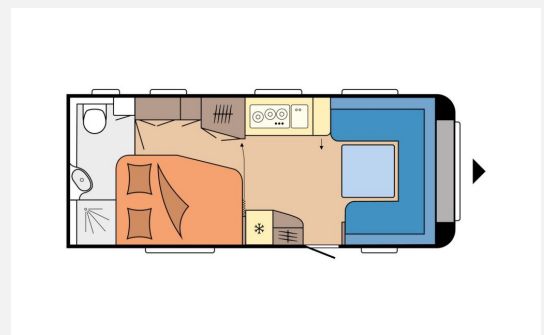

Beschreibung

Modelljahr: 2024 **Grundriss:** Franz. Bett

Umlaufmaß (cm): 1016

Bezüge: Nora

SONDERAUSSTATTUNG

- Auflastung 2.000 kg mit technischer Änderung für Einachser, inkl. Leichtmetallfelgen Silber
- Autarkpaket inkl. Laderegler mit Booster, Batterie (AGM, 95Ah), Batteriesensor und Batteriekasten
- Vorbereitung Dachklimaanlage
- City-Wasseranschluss
- Verdunkelungsrollo inkl. Insektenschutz für Waschraum
- Zulassungsdokumente
- Übergabeinspektion (Fracht&Übergabeinspektion)

Es handelt sich um Beispielbilder des Herstellers, die genaue Ausstattung entnehmen Sie bitte der Ausstattungsliste.

Irrtümer, Änderungen und Zwischenverkauf vorbehalten. GERN NEHMEN WIR IHR GEBRAUCHTES REISEMOBIL, CARAVAN, PKW oder MOTORRAD GEGEN BAR IN ZAHLUNG.

Ausstattung

Irrtümer, Änderungen und Zwischenverkauf vorbehalten. GERN NEHMEN WIR IHR GEBRAUCHTES REISEMOBIL, CARAVAN, PKW oder MOTORRAD GEGEN BAR IN ZAHLUNG.

Bilder