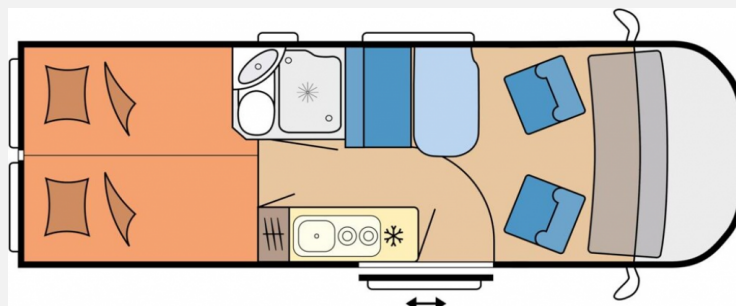

Exposé

Hobby Vantana OnTour Edition K65 ET

67.900,- €

MwSt. ausweisbar

Fahrzeug

Grundriss