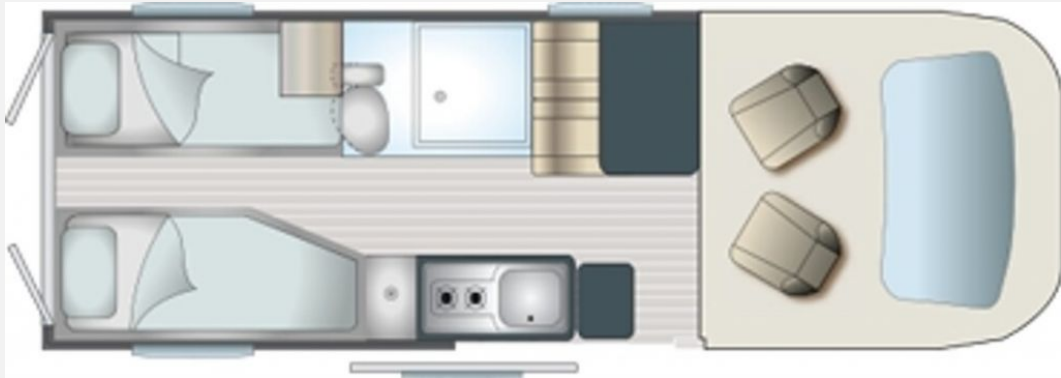

Exposé

Randger R640 Fiat 140 PS

67.490,- €

MwSt. ausweisbar

Fahrzeug

Technische Daten

Modell-/Baujahr	2024
Leistung	103 KW / 140 PS
Schadstoffklasse/-norm	Euro 6d
Basisfahrzeug	Fiat Ducato
Motordetails	2,2 Multijet 3
Getriebe	Automatik
Anzahl Schlafplätze	2
Gesamtlänge	636 cm
Gesamtbreite	205 cm
Höhe	260 cm
Aufbauart	Campervan
Masse in fahrber. Zustand	3049 kg
techn. zul. Gesamtmasse	3500 kg
Zuladung	451 kg
Sitze mit Gurt	4
Kraftstoff	Diesel
Heizung	Truma Combi 4 D
Kühlschrankvolumen	138.00 l
Wasservorrat	100 l
Abwassertankvolumen	100 l
Polster	Lisabonne
Steckdosen 230V	2
Steckdosen 12V	1
	Einzelbett