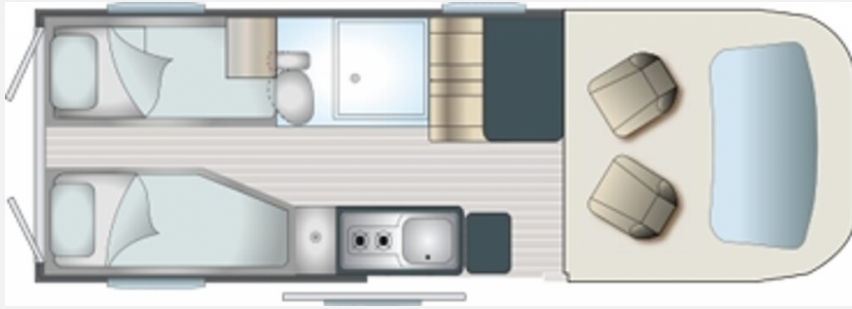

Exposé

Randger R640 Fiat 140 PS

67.400,- €

MwSt. ausweisbar

Grundriss

Technische Daten

Modell-/Baujahr	2024
Leistung	103 KW / 140 PS
Schadstoffklasse/-norm	Euro 6d
Basisfahrzeug	Fiat Ducato
Motordetails	2,2 Multijet 3
Getriebe	Automatik
Anzahl Schlafplätze	2
Gesamtlänge	636 cm
Gesamtbreite	205 cm
Höhe	260 cm
Aufbauart	Campervan
Masse in fahrber. Zustand	3052 kg
techn. zul. Gesamtmasse	3500 kg
Zuladung	448 kg
Sitze mit Gurt	4
Kraftstoff	Diesel
Heizung	Truma Combi 4 D
Kühlschrankvolumen	138.00 l
Wasservorrat	100 l
Abwassertankvolumen	100 l
Polster	Chile
Steckdosen 230V	2
Steckdosen 12V	1
	Einzelbett