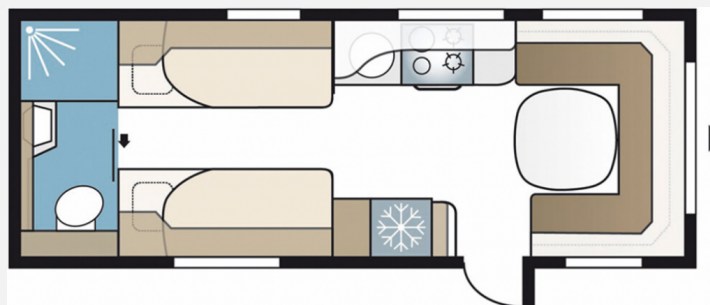

Exposé

Kabe Royal 630 TDL KS

67.900,- €

MwSt. ausweisbar

Fahrzeug

Grundriss

Technische Daten

Modell-/Baujahr	2023
Anzahl Schlafplätze	2
Gesamtlänge	850 cm
Gesamtbreite	250 cm
Höhe	278 cm
Umlaufmaß	1100 cm
Aufbaulänge	725 cm
Masse in fahrber. Zustand	1900 kg
techn. zul. Gesamtmasse	2650 kg
Zuladung	750 kg
Heizung	Alde Compact 3030
Wasservorrat	40 l
Abwassertankvolumen	32 l
Ladegerät	25.00 A
Batterie	130.00 Ah
Polster	Hollywood
	Einzelbett

Beschreibung

- Panorama Fenster
- Aluminium Felgen 17" Tandemachser
- Alde Flow
- Teppich
- Tisch mit freistehendem Säulenstativ
- Ventilator im Badezimmer
- Toilette Thetford C250 mit Keramikschale
- Pumpe für Duschabfluss
- Holzboden in der Dusche TDL, DXL
- Smart D Remote
- Externe Antenne für Router
- Gasumschalter Duo Control CS mit EisEx
- Citywasser-Anschluss
- Abwasser-Direktabfluss
- Sitzgruppe vorne oder mitte, Leder Hollywood