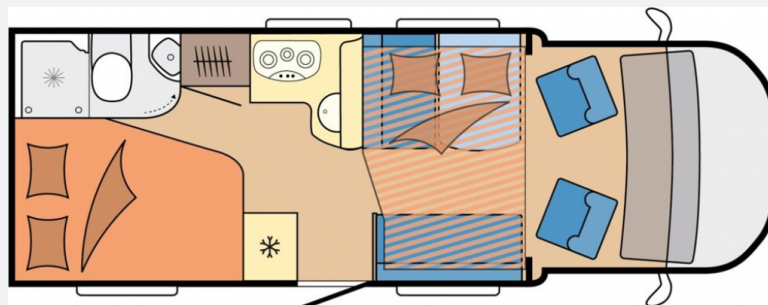

Exposé

Hobby Optima OnTour T65 HFL

74.900,- €

MwSt. ausweisbar

Fahrzeug

Grundriss

Technische Daten

Modell-/Baujahr	2024
Leistung	103 KW / 140 PS
Schadstoffklasse/-norm	Euro 6d
Basisfahrzeug	Citroen Jumper
Motordetails	2,2 l - BlueHDi
Getriebe	Schaltgetriebe
Anzahl Schlafplätze	4
Gesamtlänge	703 cm
Gesamtbreite	233 cm
Höhe	288 cm
Aufbauart	Teilintegriert
Masse in fahrber. Zustand	3025 kg
techn. zul. Gesamtmasse	3500 kg
Zuladung	475 kg
Sitze mit Gurt	4
Anhängerlast (gebremst)	2000 kg
Kraftstoff	Diesel
Polster	Aras
	Doppel-/franz. Bett, Alkoven/Hubbett

- Anbaumarkise THULE OMNISTOR, Breite 400 cm, Ausfahrtiefe 250 cm
- Fahrer- und Beifahrersitz mit Wohnraumstoff bezogen
- Eingangstür, extrabreit mit Doppelverriegelung, Fenster, Abfalleimer und Staufächern, lichtet Maß: 605 x 1.740 mm
- Fußmatte im Fahrerhaus
- Fahrradträger THULE für 4 Fahrräder, Nutzlast 60 kg
- Gasdruckregler TRUMA DuoControl inkl. Umschaltautomatik, Crash-Sensor, Eis-Ex und Gasfilter
- LCD-Bedienpanel TRUMA Combi CP Plus
- Navigationssystem und Wifi-Mediacenter PIONEER mit Touchdisplay, Rückfahrkamera, Stellplatzdatenbank, Apple CarPlay und Android Auto
- Verdunkelungssystem REMIS für Front- und Seitenscheiben im Fahrerhaus
- Zusatzsteckdosen, 2 x 12 V / 2 x 230 V
- USB-Doppelladesteckdose, je 1x für Wohn- und Schlafbereich