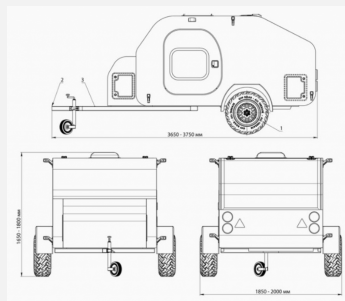

Exposé

Sonstige Camper X-Line

19.950,- €

MwSt. ausweisbar

Fahrzeug

Grundriss

Technische Daten

Modell-/Baujahr	2023
Anzahl Schlafplätze	2
Gesamtlänge	370 cm
Gesamtbreite	195 cm
Höhe	182 cm
Masse in fahrber. Zustand	580 kg
techn. zul. Gesamtmasse	1050 kg
Zuladung	470 kg
Polster	serie
	Doppel-/franz. Bett

Beschreibung

- Staufach mit großer Öffnung nach vorn
- Fenster in der Front
- Ausfahrbare Stützfüße (mit Kurbel)
- Außentisch klappbar
- 2 Lattenroste 200 x 70 cm
- Jalousie für die Dachluke
- Einzelradaufhängung KNOTT