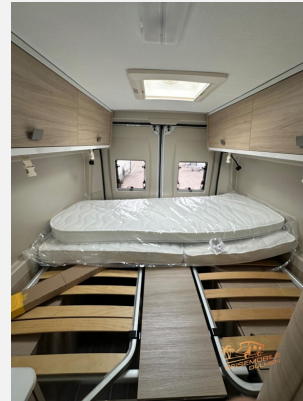

Verkäufer

Reisemobile Dülmen GmbH
Herr Eugen Boltov
Halterner Str. 144
48249 Dülmen

☎ 02594 7898563

✉ e.boltov@reisemobile-duelmen.de