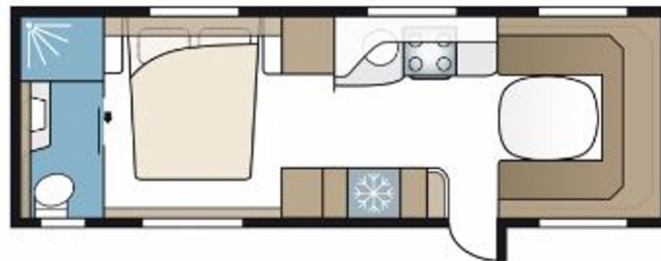

Exposé

Kabe Royal 780 TDL KS

69.450,- €

MwSt. ausweisbar

Fahrzeug

Grundriss

Technische Daten

Modell-/Baujahr	2022
Anzahl Schlafplätze	4
Gesamtlänge	940 cm
Gesamtbreite	250 cm
Höhe	278 cm
Umlaufmaß	1200 cm
Aufbaulänge	815 cm
Masse in fahrber. Zustand	2057 kg
techn. zul. Gesamtmasse	2650 kg
Zuladung	593 kg
Heizung	Alde Compact 3030
Kühlschrankvolumen	230.00 l
Gefriervolumen	12.00 l
Wasservorrat	40 l
Abwassertankvolumen	32 l
	Doppel-/franz. Bett

Beschreibung

- Klimaanlage: Fresh Jet FJ 2200
- Citywasser-Anschluss
- Gasumschalter Duo Control CS mit EisEx
- Externe Antenne für Router
- Lüfter in der Dusche
- Teppich
- Holzboden in der Dusche
- Toilette Thetford C250 mit Keramikschale
- Tisch mit freistehendem Säulenstativ