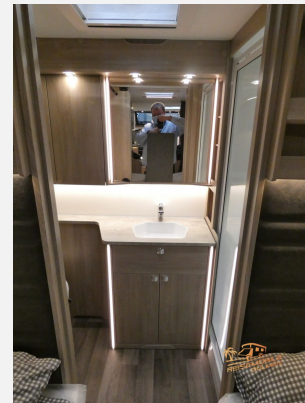

Verkäufer

Reisemobile Dülmen GmbH
Herr Eugen Boltov
Halturner Str. 144
48249 Dülmen

☎ 02594 7898563

✉ e.boltov@reisemobile-duelmen.de