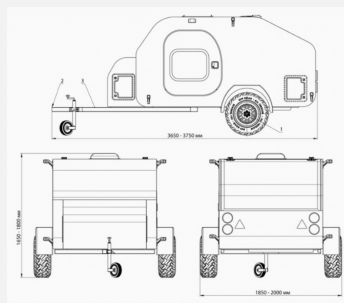

## Sonstige Camper X-Line

20.950,- €

MwSt. ausweisbar

Fahrzeug

Grundriss

Technische Daten

<b>Modell-/Baujahr</b>	2023
<b>Anzahl Schlafplätze</b>	2
<b>Gesamtlänge</b>	370 cm
<b>Gesamtbreite</b>	195 cm
<b>Höhe</b>	182 cm
<b>Masse in fahrber. Zustand</b>	1000 kg
<b>techn. zul. Gesamtmasse</b>	1050 kg
<b>Zuladung</b>	50 kg
<b>Polster</b>	Serie
	Doppel-/franz. Bett

## Beschreibung

- Wunschfarbe
- Staufach mit großer Öffnung nach vorn
- Ausfahrbare Stützfüße (mit Kurbel)
- Außendusche
- Jalousie für die Dachluke
- Fenster in der Front
- 2 Lattenroste 200 x 70 cm
- Dekor ihrer Wahl weiss
- Außentisch klappbar
- Einzelradaufhängung KNOTT