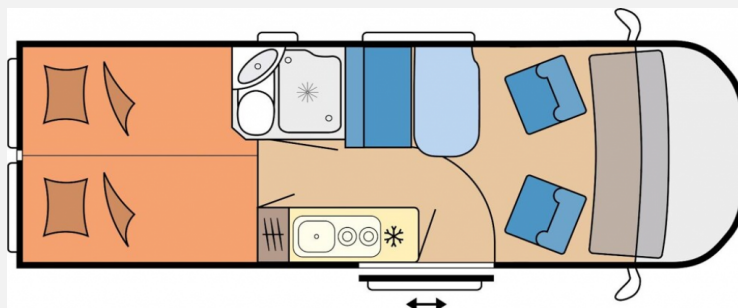

Exposé

Hobby Vantana OnTour Edition K65 ET

69.900,- €

MwSt. ausweisbar

Fahrzeug

Grundriss

Technische Daten

Modell-/Baujahr	2024
Leistung	103 KW / 140 PS
Schadstoffklasse/-norm	Euro 6d
Basisfahrzeug	Citroen Jumper
Motordetails	2,2 l - BlueHDi
Getriebe	Schaltgetriebe
Anzahl Schlafplätze	2
Gesamtlänge	637 cm
Gesamtbreite	205 cm
Höhe	274 cm
Aufbauart	Campervan
Masse in fahrber. Zustand	3074 kg
techn. zul. Gesamtmasse	3500 kg
Zuladung	426 kg
Sitze mit Gurt	4
Radstand	4035 cm
Anhängerlast (gebremst)	2500 kg
Kraftstoff	Diesel
Wasservorrat	95 l
Abwassertankvolumen	90 l
Ladegerät	25.00 A
Polster	Kos
Steckdosen 230V	3
Steckdosen 12V	1
	Einzelbett

Beschreibung

- Vorbereitung Dachklimaanlage
- Nebelscheinwerfer
- Vorhängefenster, ausstellbar, doppelt verglast und getönt, im Schlafbereich rechts
- Vorhängefenster, ausstellbar, doppelt verglast und getönt, im Schlafbereich links
- Lithium-Batterie SUPER B Epsilon, 12V/150Ah
- Abwassertank, 90 Liter, beheizt
- Gasdruckregler TRUMA DuoControl inkl. Umschaltautomatik, Crash-Sensor, Eis-Ex und Gasfilter
- Außensteckdose 12 V / 230 V, inkl. SAT- / TV-Anschluss
- USB-Doppelladesteckdose, je 1x für Wohn- und Schlafbereich
- Zusatzsteckdosen, 2 x 12 V / 2 x 230 V
- Polster Kos
- Funkalarmsystem mit Gaswarner für Narkosegase, Propan und Butan