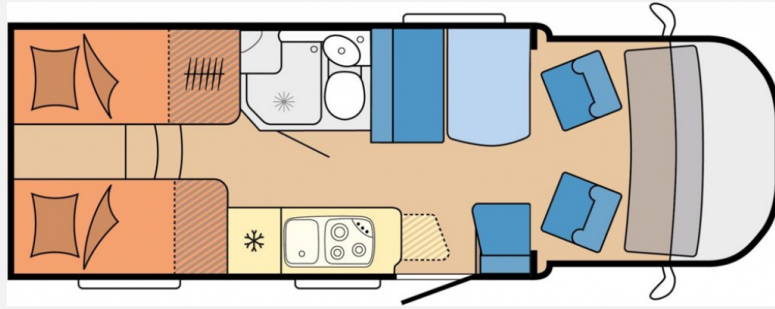

Exposé

Hobby Optima OnTour T65 GE

74.800,- €

MwSt. ausweisbar

Fahrzeug

Grundriss

Technische Daten

Modell-/Baujahr	2024
Leistung	121 KW / 165 PS
Schadstoffklasse/-norm	Euro 6d
Basisfahrzeug	Citroen Jumper
Motordetails	2,2 l - BlueHDi
Getriebe	Schaltgetriebe
Anzahl Schlafplätze	2
Gesamtlänge	708 cm
Gesamtbreite	233 cm
Höhe	288 cm
Aufbauart	Teilintegriert
Masse in fahrber. Zustand	2980 kg
techn. zul. Gesamtmasse	3500 kg
Zuladung	520 kg
Sitze mit Gurt	4
Radstand	4035 cm
Anhängerlast (gebremst)	2000 kg
Kraftstoff	Diesel
Wasservorrat	100 l
Abwassertankvolumen	96 l
Ladegerät	25.00 A
Polster	Arras
Steckdosen 230V	4
Steckdosen 12V	1
	Einzelbett

Beschreibung

- Dachhaube DOMETIC SEITZ, Midi-Heki 700 x 500 mm, mit Verdunkelungs- und Insektenschutzplissee im Wohnraum
- Vorhängefenster, ausstellbar, doppelt verglast und getönt, auf der Fahrerseite im Schlafbereich, 840 x 260 mm
- Eingangstür, extrabreit mit Doppelverriegelung, Fenster, Abfalleimer und Stauffächern, lichtet Maß: 605 x 1.740 mm
- Fahrer- und Beifahrersitz mit Wohnraumstoff bezogen
- Anbaumarkise THULE OMNISTOR, Breite 400 cm, Ausfahrtiefe 250 cm
- LCD-Bedienpanel TRUMA Combi CP Plus
- Leichtmetallfelgen 16, Original CITROËN
- Verdunkelungssystem REMIS für Front- und Seitenscheiben im Fahrerhaus
- USB-Doppelladesteckdose A / C, je 1x für Wohn- und Schlafbereich
- Zusatzsteckdosen, 2 x 12 V / 2 x 230 V
- Bettverbreiterung inkl. Kaltschaummatratze und Leiter
- Vorbereitung Dachklimaanlage