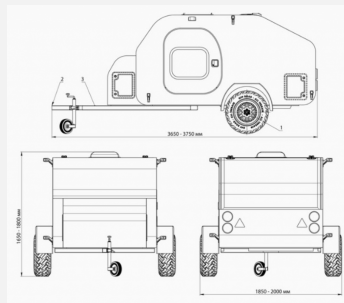

Exposé

Sonstige Camper X-Line 100 km/h

19.950,- €

MwSt. ausweisbar

Fahrzeug

Grundriss

Technische Daten

Modell-/Baujahr	2023
Anzahl Schlafplätze	2
Gesamtlänge	370 cm
Gesamtbreite	195 cm
Höhe	182 cm
Masse in fahrber. Zustand	580 kg
techn. zul. Gesamtmasse	1050 kg
Zuladung	470 kg
Polster	Serie
	Doppel-/franz. Bett

Beschreibung

- Staufach mit großer Öffnung nach vorn
- Ausfahrbare Stützfüße (mit Kurbel)
- Radio inkl. Lautsprecher im Innenraum und 2 zusätzlichen in der Küche (separat schaltbar, Bluetooth und USB-Anschluß)
- Jalousie für die Dachluke
- Fenster in der Front
- 2 Lattenroste 200 x 70 cm
- Einzelradaufhängung KNOTT