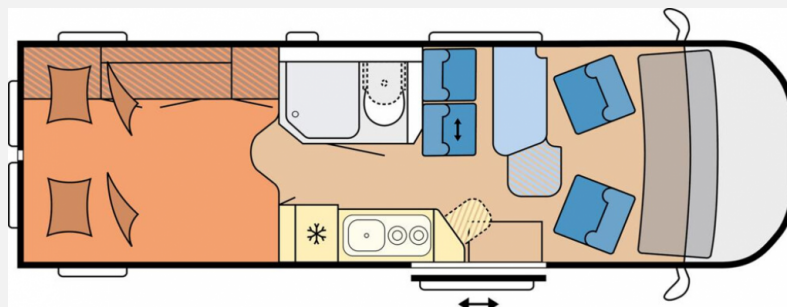

Exposé

Hobby Maxia Van 680 ET

72.450,- €

MwSt. ausweisbar

Fahrzeug

Grundriss

Technische Daten

Modell-/Baujahr	2023
Leistung	130 KW / 177 PS
Schadstoffklasse/-norm	Euro 6d
Basisfahrzeug	VW Crafter
Motordetails	2,0 l TDI
Getriebe	Automatik
Anzahl Schlafplätze	2
Gesamtlänge	684 cm
Gesamtbreite	204 cm
Höhe	286 cm
Aufbauart	Campervan
Masse in fahrber. Zustand	3358 kg
techn. zul. Gesamtmasse	3880 kg
Zuladung	522 kg
Sitze mit Gurt	2
Radstand	4490 cm
Kraftstoff	Diesel
Wasservorrat	100 l
Abwassertankvolumen	90 l
Ladegerät	25.00 A
Steckdosen 230V	6
Steckdosen 12V	2
	Einzelbett

Beschreibung

- Auflastung auf 3.850 kg, ohne technische Änderung
- Zulassung für 4 Personen
- Lithium-Batterie SUPER B Epsilon, 12 V / 150 Ah
- Außensteckdose 12 V / 230 V, inkl. SAT- / TV-Anschluss
- Anbaumarkise THULE OMNISTOR in Schwarz, Breite 350 cm