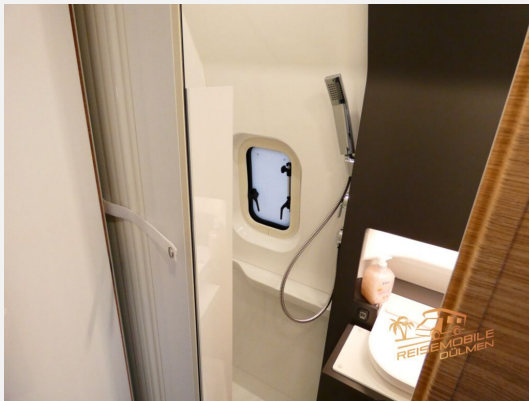

Verkäufer

Reisemobile Dülmen GmbH
Herr Eugen Boltov
Halterner Str. 144
48249 Dülmen

☎ 02594 7898563

✉ e.boltov@reisemobile-duelmen.de