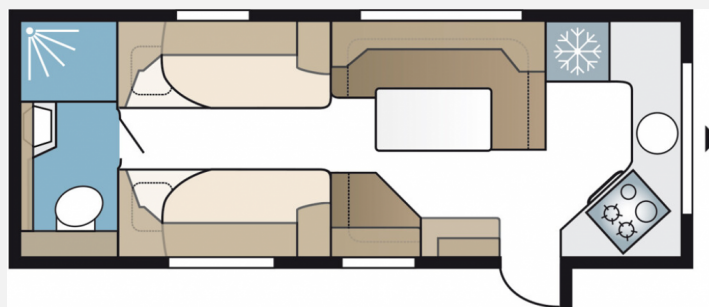

Exposé

Kabe Imperial 630 TDL FK KS

79.900,- €

MwSt. ausweisbar

Fahrzeug

Grundriss

Technische Daten

Modell-/Baujahr	2024
Anzahl Schlafplätze	2
Gesamtlänge	850 cm
Gesamtbreite	250 cm
Höhe	278 cm
Umlaufmaß	1100 cm
Aufbaulänge	725 cm
Masse in fahrber. Zustand	2047 kg
techn. zul. Gesamtmasse	2800 kg
Zuladung	753 kg
Heizung	Alde Compact 3030
Wasservorrat	40 l
Abwassertankvolumen	32 l
Ladegerät	25.00 A
Batterie	130.00 Ah
Polster	Lancaster
	Einzelbett

Beschreibung

- Großer Kompressor-Kühlschrank mit Eisfach 2-Türig
- Ventilator im Badezimmer TDL+DXL
- Holzboden in der Dusche TDL, DXL
- Spannungsbooster
- Smart D Remote
- Externe Antenne für Router
- Gasumschalter Duo Control CS mit EisEx
- Alde AquaClear UV-C
- Pumpe für Duschabfluss
- Citywasser-Anschluss
- Alde Flow