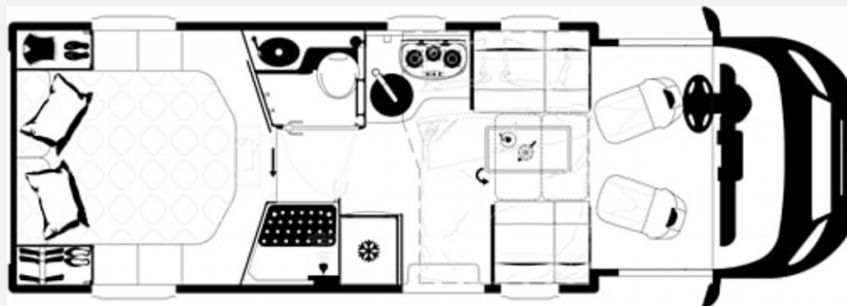

Exposé

Mobilvetta Kea P 90 NB

89.950,- €

MwSt. ausweisbar

Fahrzeug

Grundriss

Technische Daten

Modell-/Baujahr	2024
Leistung	132 KW / 180 PS
Schadstoffklasse/-norm	Euro 6d
Basisfahrzeug	Fiat Ducato
Motordetails	2,2 MultiJet
Getriebe	Automatik
Anzahl Schlafplätze	3
Gesamtlänge	747 cm
Gesamtbreite	235 cm
Höhe	295 cm
Aufbauart	Teilintegriert
Masse in fahrber. Zustand	3260 kg
techn. zul. Gesamtmasse	4400 kg
Zuladung	1140 kg
Sitze mit Gurt	4
Radstand	404 cm
Anhängerlast (gebremst)	2000 kg
Kraftstoff	Diesel
Heizung	Truma Combi 6D E
Kühlschrankvolumen	145.00 l
Wasservorrat	120 l
Abwassertankvolumen	110 l
Polster	Prestige
	Doppel-/franz. Bett