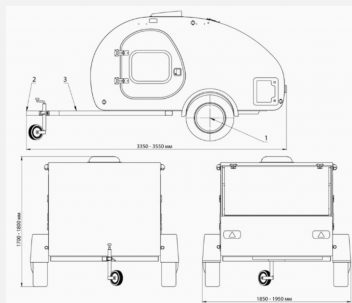

Exposé

Sonstige Camper SteelDrop

18.490,- €

MwSt. ausweisbar

Fahrzeug

Grundriss

Technische Daten

Modell-/Baujahr	2023
Anzahl Schlafplätze	2
Gesamtlänge	350 cm
Gesamtbreite	195 cm
Höhe	170 cm
Masse in fahrber. Zustand	470 kg
techn. zul. Gesamtmasse	750 kg
Zuladung	280 kg
Polster	Serie
	Doppel-/franz. Bett

Beschreibung

- Staufach mit seitlichen Klappen
- Ausfahrbare Stützfüße (mit Kurbel)
- Radio inkl. Lautsprecher im Innenraum und 2 zusätzlichen in der Küche (separat schaltbar, Bluetooth und USB-Anschluß)
- Jalousie für die Dachluke
- 2 Lattenroste 200 x 70 cm
- Arbeitsplatte in Edelstahl