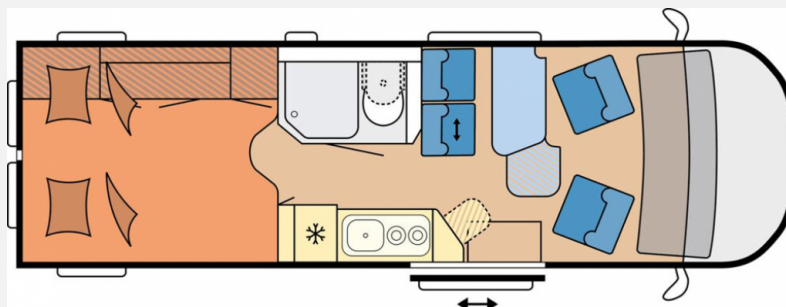

Exposé

Hobby Maxia Van 680 ET

71.450,- €

MwSt. ausweisbar

Fahrzeug

Grundriss

Technische Daten

Modell-/Baujahr	2023
Leistung	130 KW / 177 PS
Schadstoffklasse/-norm	Euro 6d
Basisfahrzeug	VW Crafter
Motordetails	2,0 l TDI
Getriebe	Automatik
Anzahl Schlafplätze	2
Gesamtlänge	684 cm
Gesamtbreite	204 cm
Höhe	286 cm
Aufbauart	Campervan
Masse in fahrber. Zustand	3326 kg
techn. zul. Gesamtmasse	3850 kg
Zuladung	524 kg
Sitze mit Gurt	4
Radstand	4490 cm
Kraftstoff	Diesel
Wasservorrat	100 l
Abwassertankvolumen	90 l
Ladegerät	25.00 A
Steckdosen 230V	6
Steckdosen 12V	2
	Einzelbett