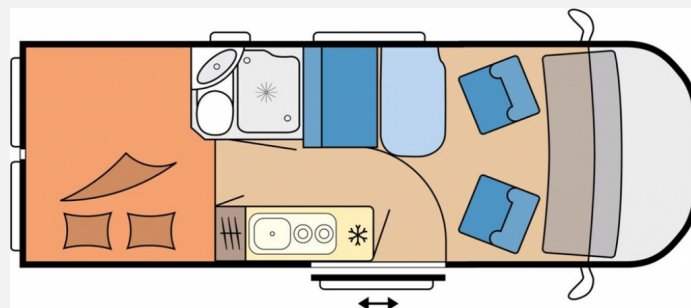

Exposé

Hobby Vantana OnTour Edition K60 FT

64.950,- €

MwSt. ausweisbar

Fahrzeug

Grundriss