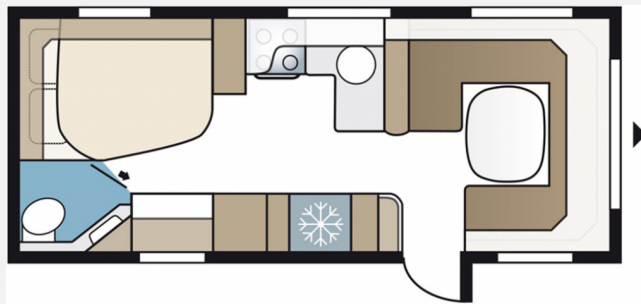

## Kabe Royal 600 CXL KS

68.900,- €

MwSt. ausweisbar

Fahrzeug

Grundriss

Technische Daten

<b>Modell-/Baujahr</b>	2023
<b>Gesamtlänge</b>	820 cm
<b>Gesamtbreite</b>	250 cm
<b>Höhe</b>	278 cm
<b>Umlaufmaß</b>	1075 cm
<b>Aufbaulänge</b>	695 cm
<b>Masse in fahrber. Zustand</b>	1828 kg
<b>techn. zul. Gesamtmasse</b>	2000 kg
<b>Zuladung</b>	172 kg
<b>Heizung</b>	Alde
<b>Polster</b>	Nashville
	Doppel-/franz. Bett

## Beschreibung

- Panorama Fenster
- Leichtmetallfelgen 17"
- Elektrische Trittstufe
- Klimaanlage: Fresh Jet FJ 2200
- Alde Flow
- Teppich
- S?ulenstativ freistehend
- Toilette Thetford C250 mit Keramikschale
- Holzboden in der Dusche TDL, DXL
- Stromz?hler im Schaltkasten
- Rangiersystem Einachser
- Externe Antenne f?r Router
- Gasumschalter Duo Control CS mit EisEx
- Frischwassertank 70 Liter
- Citywasser-Anschluss
- Abwasser Direktabfluss
- Dusche statt Schrank (DXL)